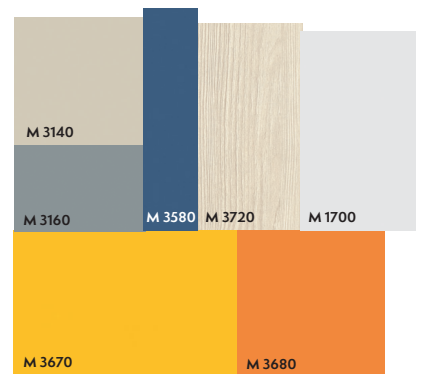

Éducation

LÉGENDE

Traitement antibactérien

Nouveauté

Décor horizontal